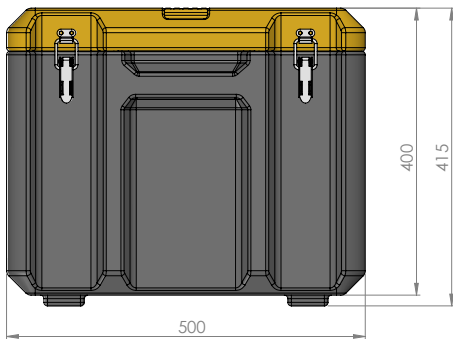

**COFFRE A OUTILS PREMIUM 60L S JAUNE**  
**ART 8763**

DIMENSIONS (MM)	POIDS (KG)	VOLUME (L)	MATERIEL
500x300x415	6	60L	PE (POLYETHYLEEN)

**VOORDELEN**

- Modulaire et empilable
- Poignées de verrouillage préparées pour un cadenas
- Poignées intégrées
- Sangle de transport
- Surface supérieure antidérapante (pour se mettre dessus)
- imperméable aux éclaboussures

Très résistants aux chocs

Peut facilement passer une porte

Sangle de transport (S & M)

Poignées de verrouillage préparées pour un cadenas

Modulaire et empilable

Dimensions idéale

Poignées intégrées

Surface supérieure antidérapante (pour se mettre dessus)

**COFFRE A OUTILS PREMIUM 60L S JAUNE**  
ART 8763

**EN OPTION**

CLOISON HDPE 6-PIECES GDK 60L

CODE	REF
8844	CLOISON HDPE 6-PIECES GDK 60L

aussi disponible  
dans d'autres **VOLUMES**  
et **FORMATS** !

**60 L - SMALL**

L300 x B500 x H400

**120 L - MEDIUM**

L500 x B600 x H400

**240 L - LARGE**

L1000 x B600 x H400